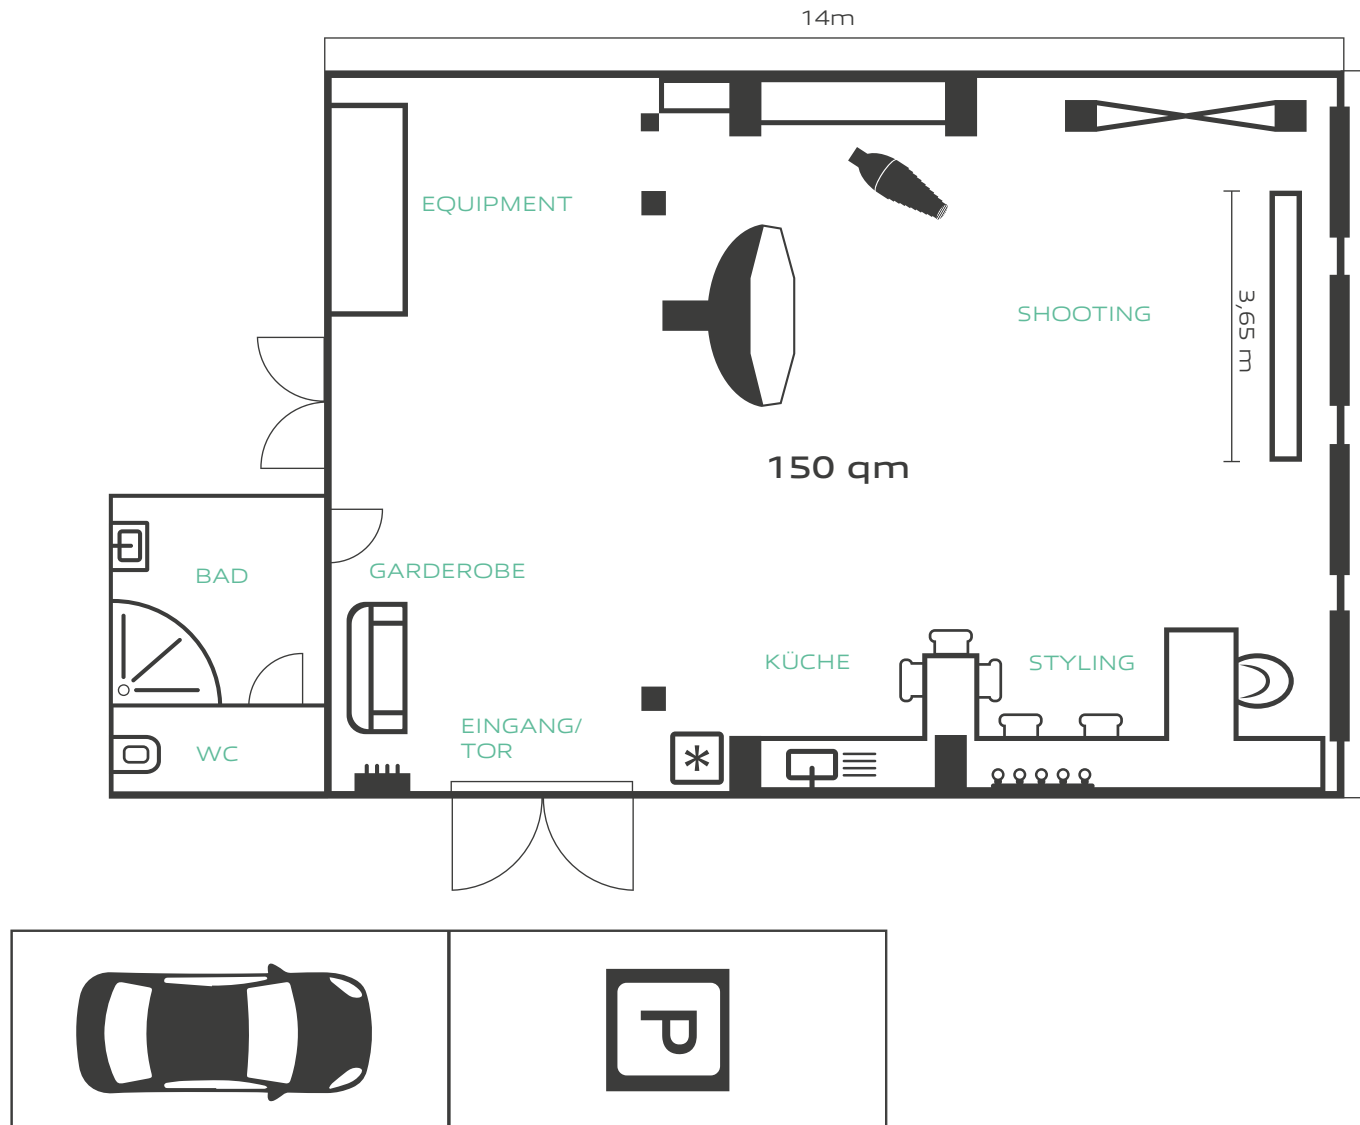

# ECKDATEN

- Fläche 150 m<sup>2</sup>
- Raumhöhe 4,40 m
- Barrierefreie Studiozufahrt
- Parkplätze direkt vor dem Studio
- Extra breite Fotoleinwand 3,65 m
- Lichttechnik von HENSEL, BRONCOLOR und PROFOTO
- Starkstrom 1x16 Ampère
- Sanitär-Bereich mit Dusche
- Kleine Tee Küche
- Kaffee- und Tee-Bar inklusive
- Garderobe und Couchecke
- Bluetooth-Sound-Anlage

## HINTERGRÜNDE

- Hintergrundkarton 3,65m breit (weiß/ schwarz/ grau)
- Backstein Mauerwerk (weiß)
- Wand 3,50 m Breite in Betonoptik
- Aufhängungen für Stoffe (max. Breite 3,65 m)

# STUDIO- EINFAHRT

BARRIEREFREI  
2,27m x 2,44m